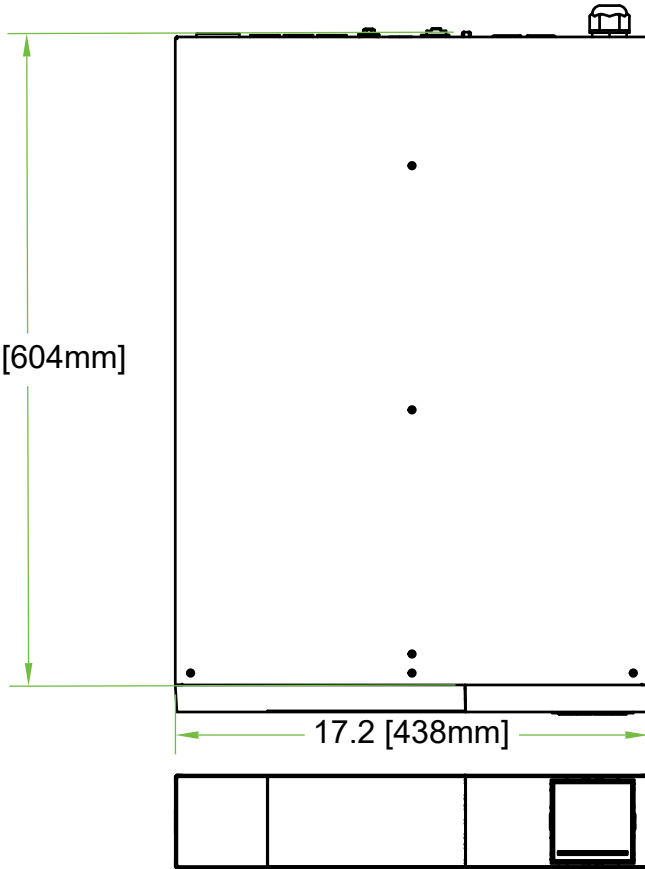

Rear

23.8 [604mm]

Front

3.4 [86mm]